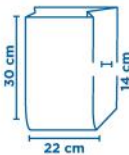

Para 1/2 pollo
Para 1/2 frango
For 1/2 chicken

Para 1 pollo
Para 1 frango
For 1 chicken

*260.26
22 + 14 x 21 cm
Papel antigrasas kraft
Papel antigordura kraft
Greaseproof kraft paper
70 g/m²
CARTON / MINIM: 500 U

*260.27
22 + 14 x 30 cm
Papel antigrasas kraft
Papel antigordura kraft
Greaseproof kraft paper
70 g/m²
CARTON / MINIM: 500 U

Recomendamos usar con barquillas:
Recomendamos a utilização com barquetas:
We recommend to use with containers:
233.06, 234.96, 234.97