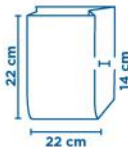

Para 1/2 pollo
Para 1/2 frango
For 1/2 chicken

Para 1 pollo
Para 1 frango
For 1 chicken

*260.26
22 + 14 x 21 cm
Papel antigrasas kraft
Papel antigordura kraft
Greaseproof kraft paper
70 g/m²
CARTON / MINIM: 500 U

*260.27
22 + 14 x 30 cm
Papel antigrasas kraft
Papel antigordura kraft
Greaseproof kraft paper
70 g/m²
CARTON / MINIM: 500 U

Recomendamos usar con barquillas:
Recomendamos a utilização com barquetas:
We recommend to use with containers:
233.06, 234.96, 234.97