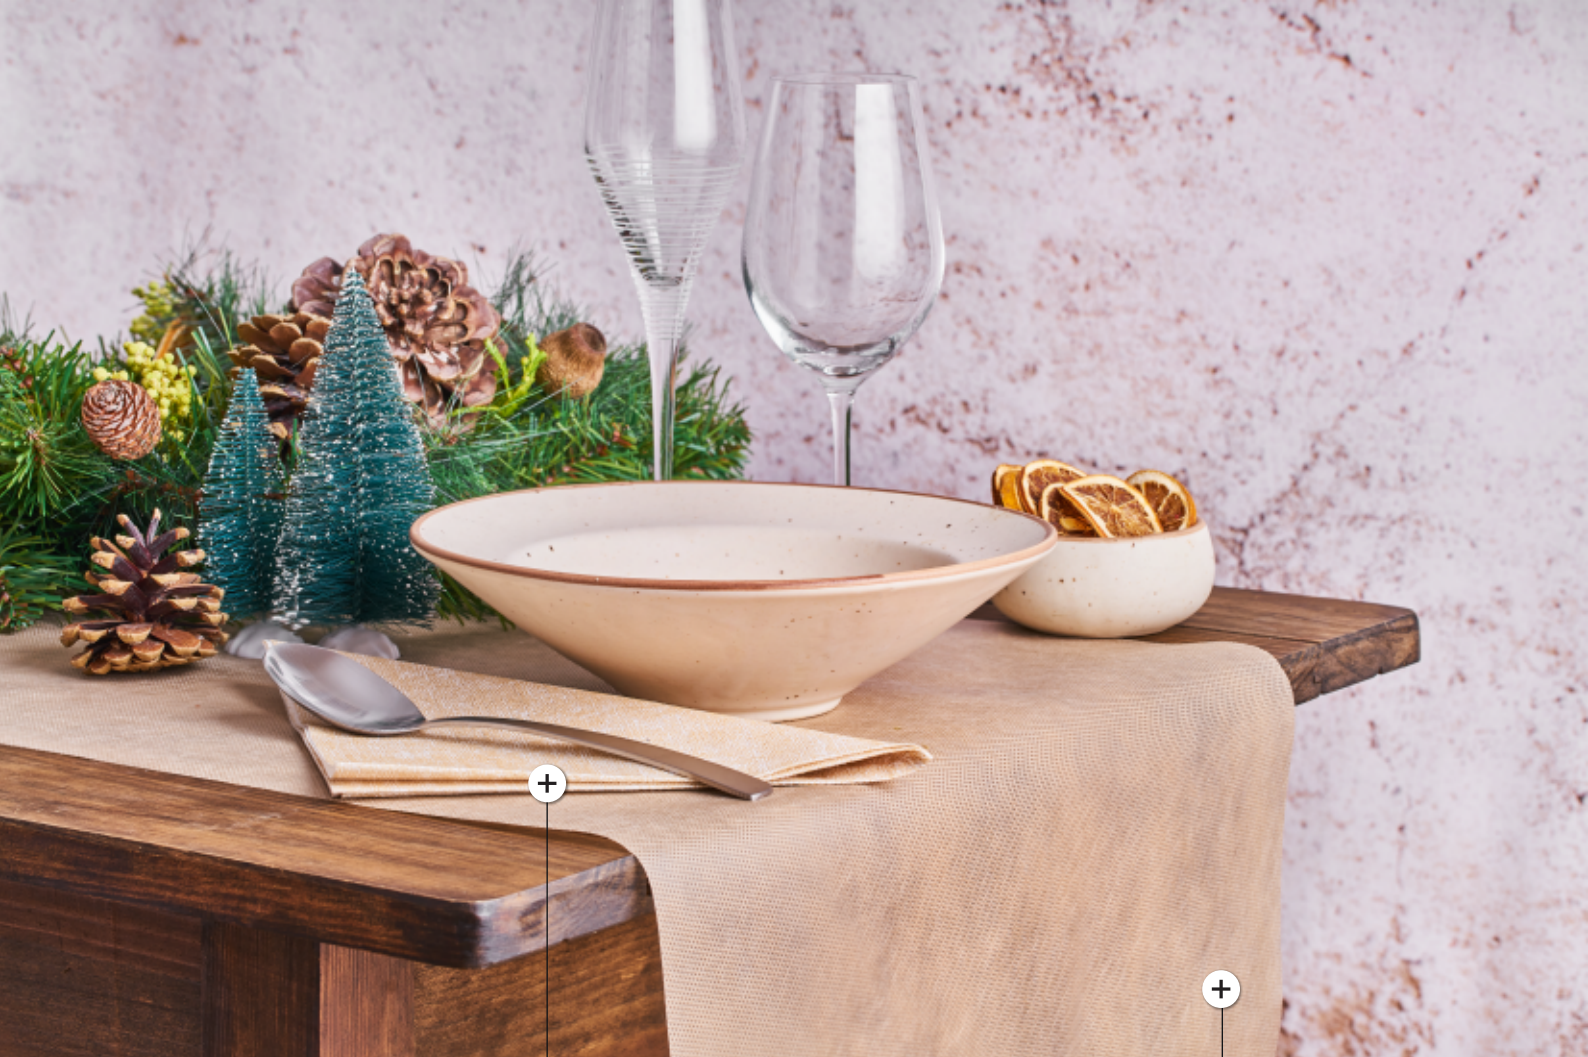

1,2x25 m **R12025ANE**

SERVILETA AIRLAID OXFORD

OXFORD AIRLAID NAPKIN

SERVIETTE AIRLAID OXFORD

Gris Pardo *Taupe* *Gris-Brun*

40x40 cm 1/4

40ABLOXGP

Crema